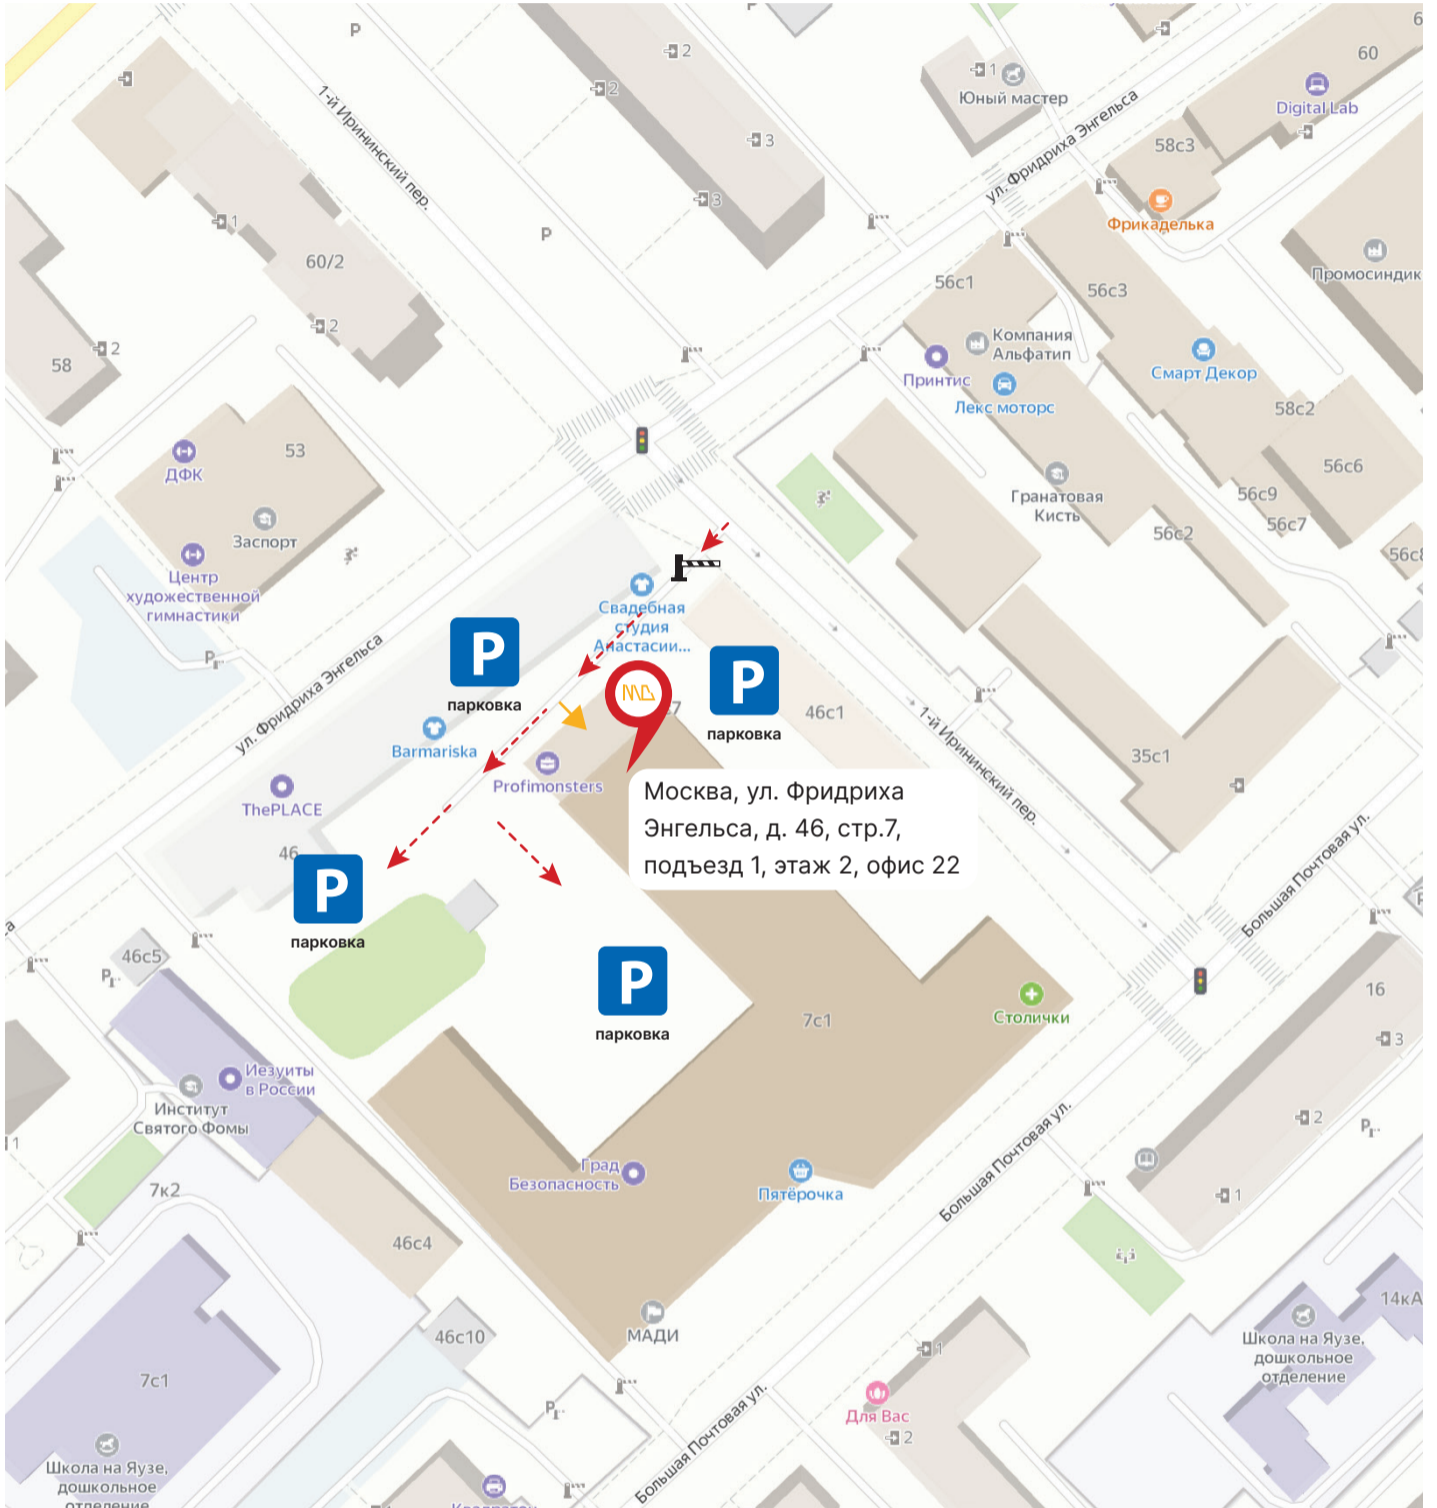

СХЕМА ПРОЕЗДА

[Построить маршрут в Яндекс.Навигаторе >](#)

ДИРЕКТОР МОСКОВСКОГО ФИЛИАЛА

ФИО: Павел Фомин
Телефон: +7 (903) 766-02-22
E-mail: p.fomin@sk-mv.ru

Код домофона на входной двери
в офисное здание: 22#