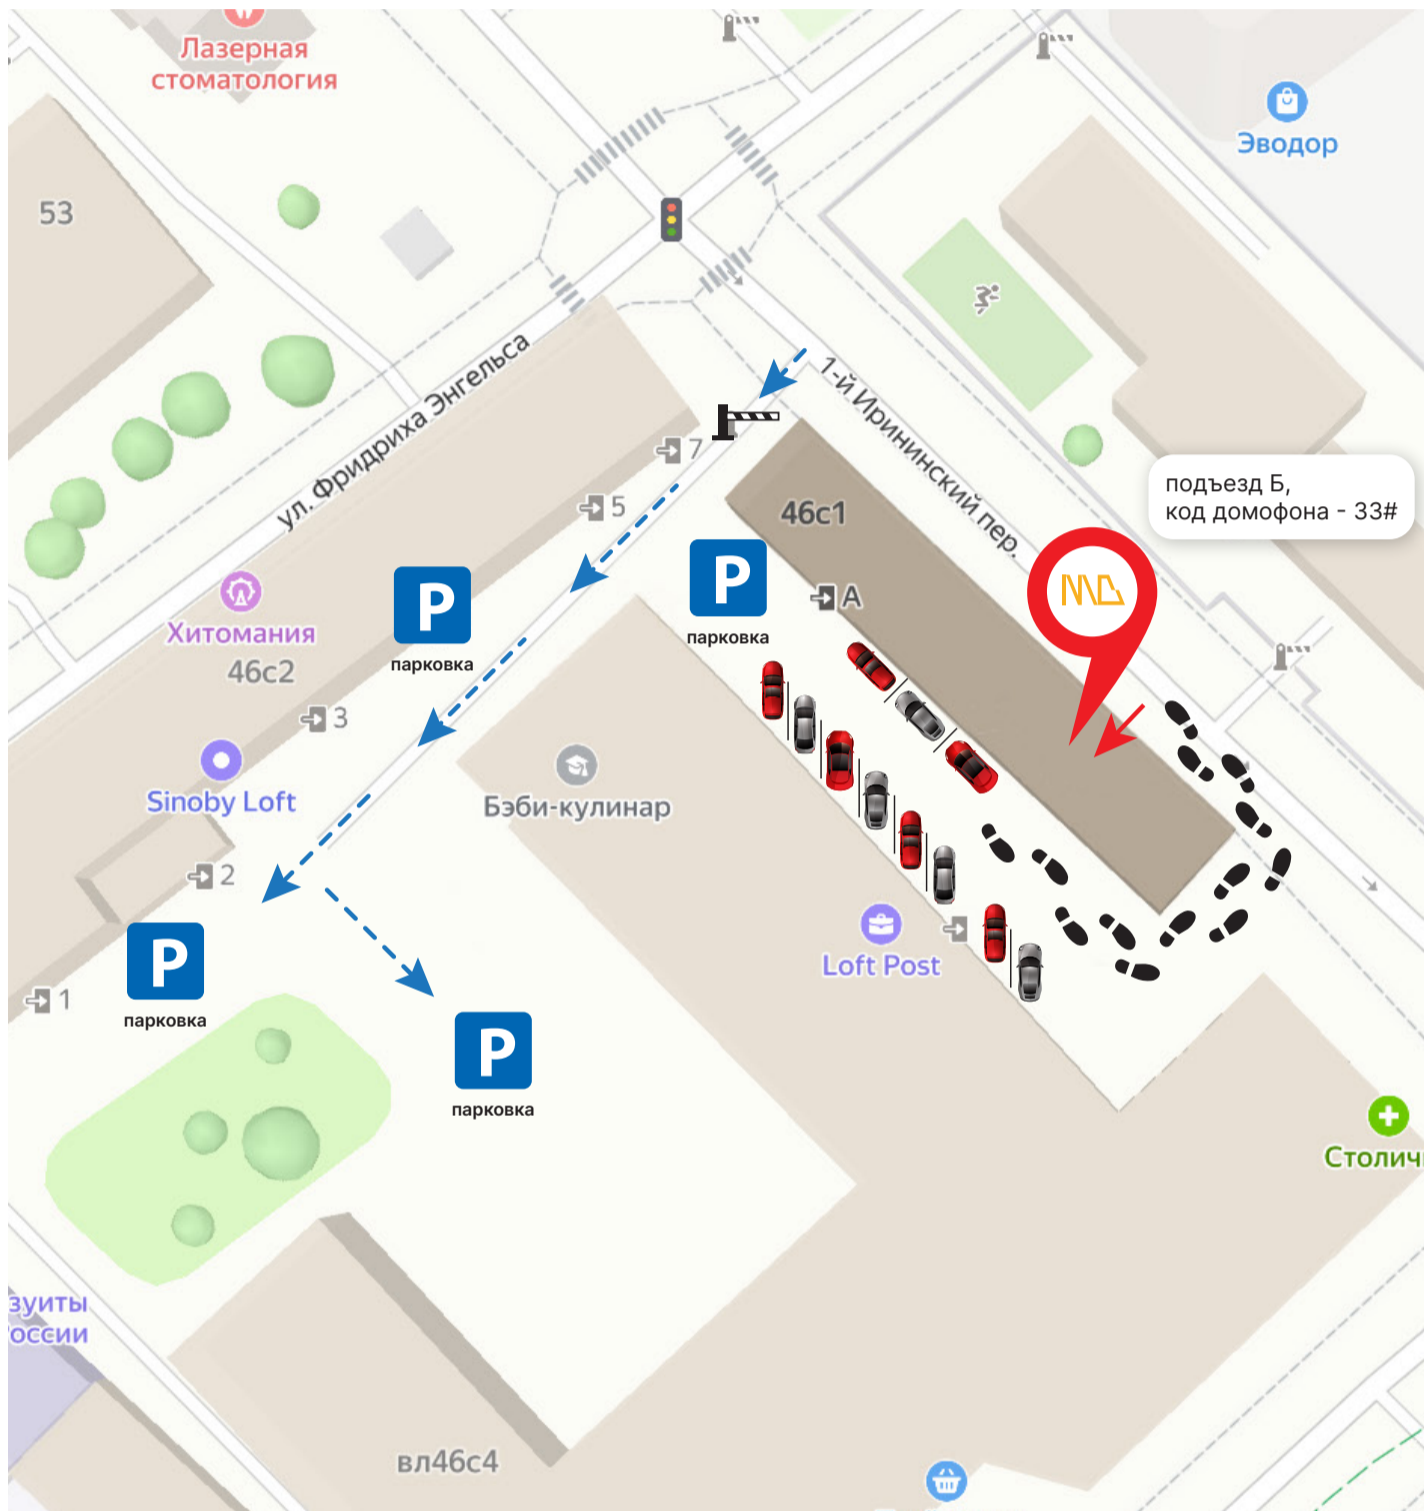

СХЕМА ПРОЕЗДА

[Построить маршрут в Яндекс.Навигаторе](#)

ДИРЕКТОР МОСКОВСКОГО ФИЛИАЛА

ФИО: Павел Фомин
Телефон: +7 (903) 766-02-22
E-mail: p.fomin@sk-mv.ru

Вход в офисное здание со стороны
улицы, с 1-го Ирининского пер.,
подъезд Б.

Код домофона на входной двери
в офисное здание: 33#

Часы работы офиса: пн-пт 10.00–19.00. В выходные с 10.00 до 19.00
по договоренности с менеджером.

Телефонная консультация менеджера доступна с 10.00 до 19.00 без
выходных.