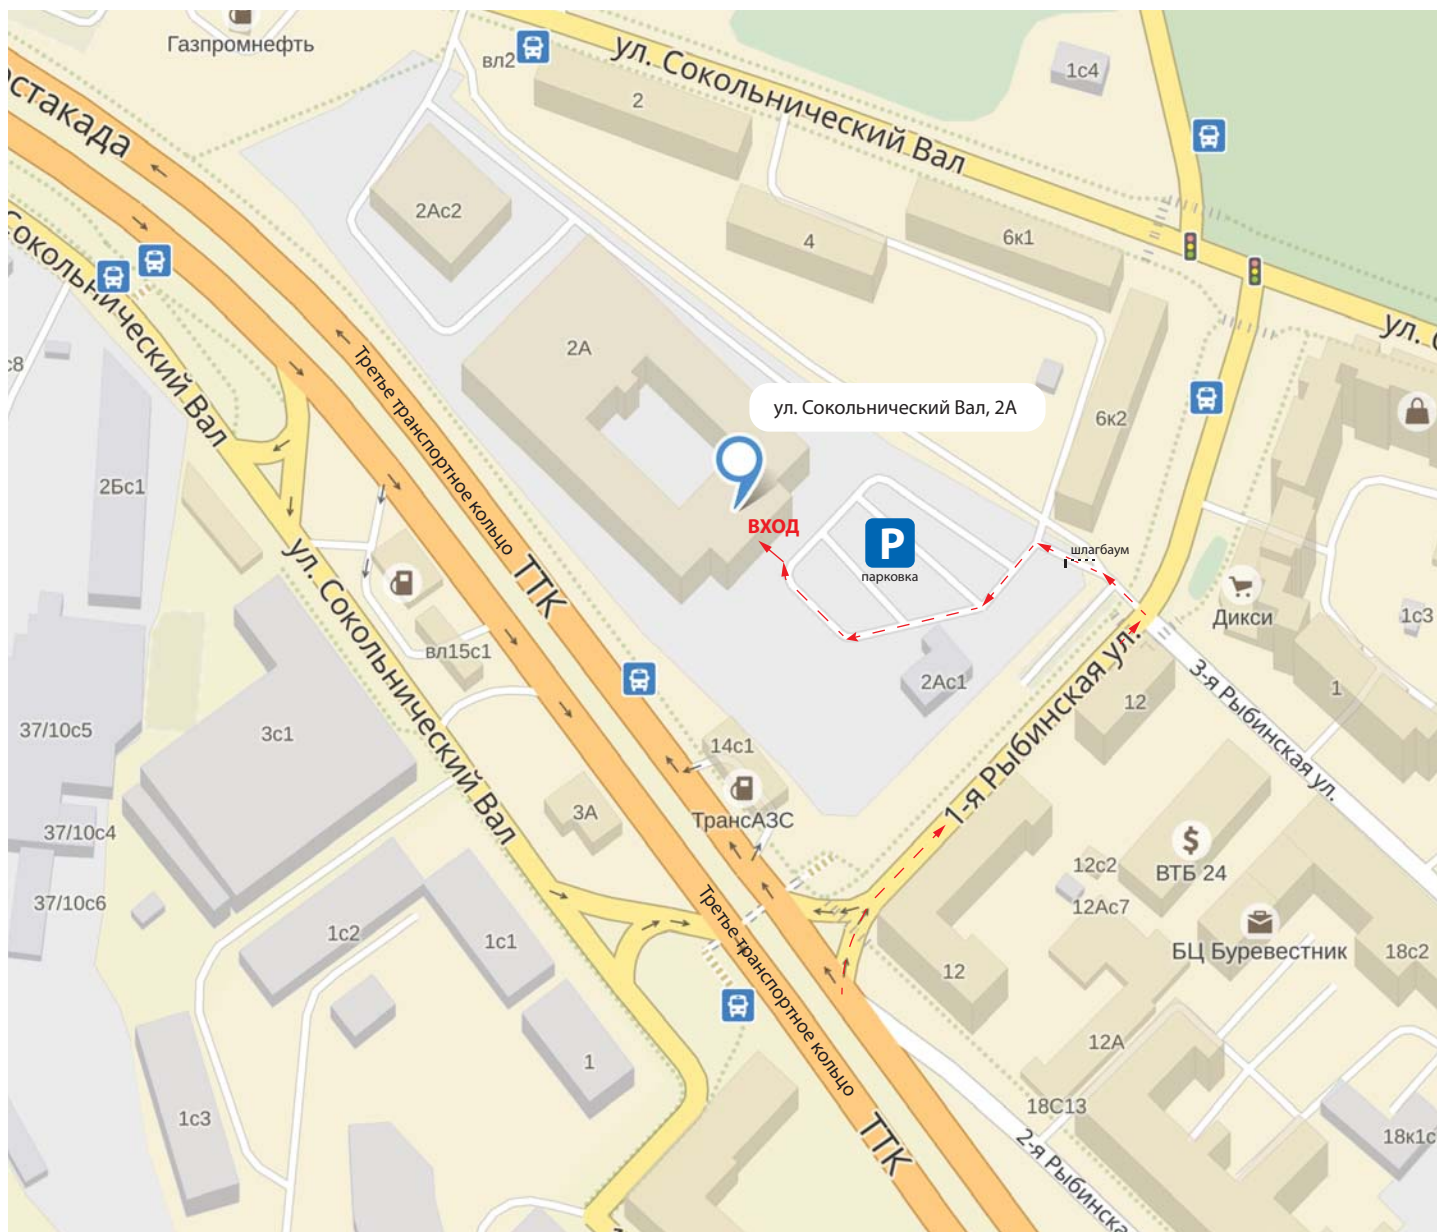

**Медный
Всадник**
строительная компания

Офис продаж в Москве

Москва, ул. Сокольнический Вал,
дом 2А, офис 232

Телефон: +7 (495) 120 18 50

Режим работы: 10.00 — 20.00

Схема проезда 1

Руководитель Московского филиала