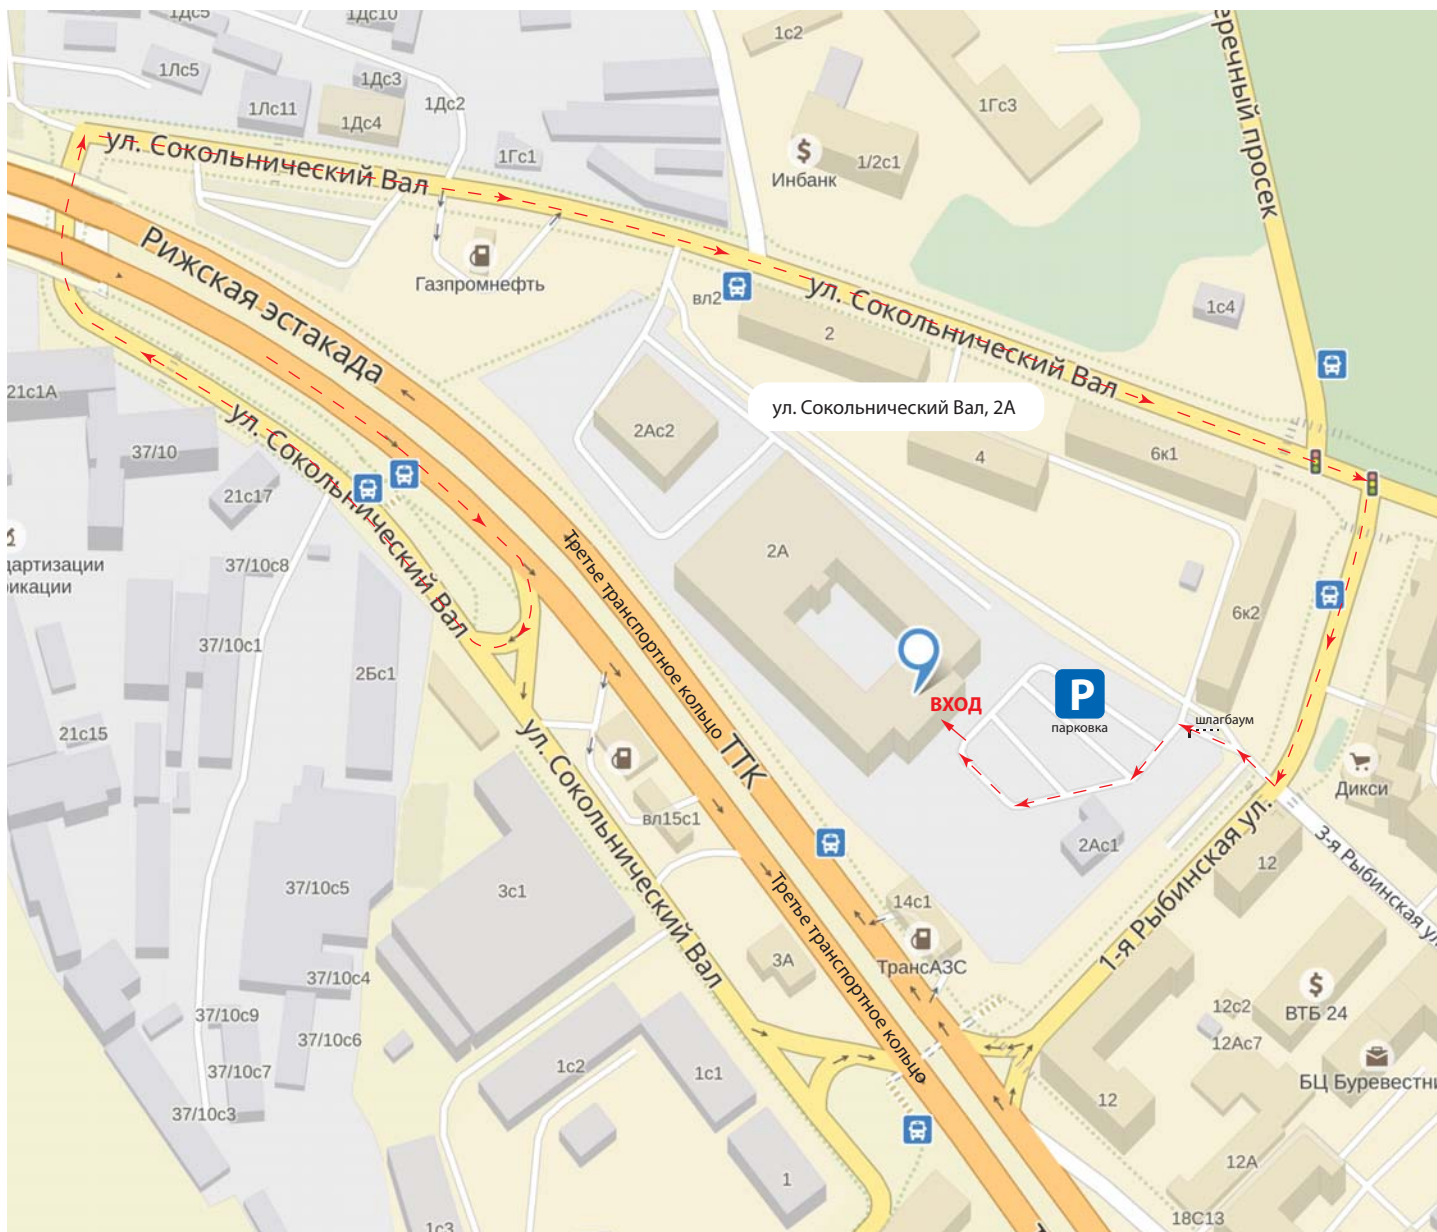

**Медный
Всадник**
строительная компания

Офис продаж в Москве

Москва, ул. Сокольнический Вал,
дом 2А, офис 232

Телефон: +7 (495) 120 18 50

Режим работы: 10.00 — 20.00

Схема проезда 2

Руководитель Московского филиала

ФИО: Павел Фомин
Телефон: +7 (903) 766 02 22
E-mail: p.fomin@sk-mv.ru

Бесплатная парковка на территории бизнес-центра
(по предварительной заявке).

Наш офис работает в выходные дни
с 10.00 до 20.00 (по договоренности с менеджером).

Телефонная консультация менеджера
доступна с 10.00 до 20.00 без выходных.